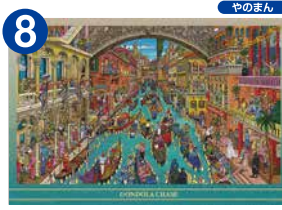

3月3日は

ジグソーパズルを贈る日!

おかえり!(くまのプーさん)
■300ピース ■サイズ: 43×30.5cm

木洩れ日のワルツ
■1000ピース ■サイズ: 75×50cm
© Robert Finale/artlicensing.com

Beauty and the Beast. Dancing in the Moonlight
■1000ピース ■サイズ: 73.5×51cm

桜咲く天橋立
■1000ピース ■サイズ: 75×50cm
© HIDEAKI TANAKA SEBUN PHOTO/amanaimages

観音寺川の桜並木(福島)
■1000ピース ■サイズ: 75×50cm

恋待ちうさぎ
■1000ピース ■サイズ: 72×49cm
© Willfar

都庁幻想
■1000ピース ■サイズ: 73.5×51cm
© TOKYO GENSO All rights reserved.

Gondラで水路を進め
■1000ピース ■サイズ: 75×50cm
© ICHDESIGN All Rights Reserved. © Nagaokashoten Inc. All rights reserved.