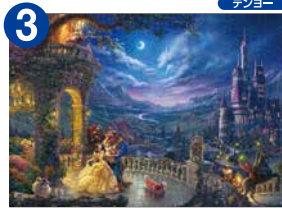

3月3日は

ジグソーパズルを贈る日!

おかえり!(くまのプーさん)
■300ピース ■サイズ: 43×30.5cm

木洩れ日のワルツ
■1000ピース ■サイズ: 75×50cm
© Robert Finale/artlicensing.com

Beauty and the Beast. Dancing in the Moonlight
■1000ピース ■サイズ: 73.5×51cm

桜咲く天橋立
■1000ピース ■サイズ: 75×50cm
© HIDEAKI TANAKA SEBUN PHOTO/amanaimages