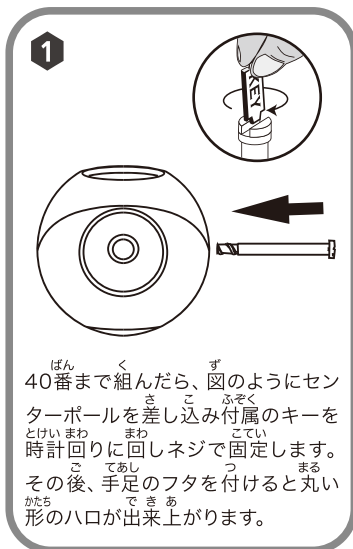

クリスタルパズル

3D JIGSAW PUZZLE

©創通・サンライズ (株)ブレックスの商品を、(株)ビバリーが販売するものです。

ピース図

組み方

◆パズルピースの形に注意しながら上図のように並べて下さい。1番のピースから番号順に組んでいくと簡単に組み上がります。

セット内容

◆パズルピース…49個 (手:左右各1個、足:左右各1個、手用のフタ:2個、足用のフタ:2個)、台座…1個、組み立てキー…1個、目のシール…1枚

注意点

センターポールのネジ部分は強く締め過ぎないで下さい。材質上、破損する恐れがあります。目のシールは好きな色を貼って下さい。