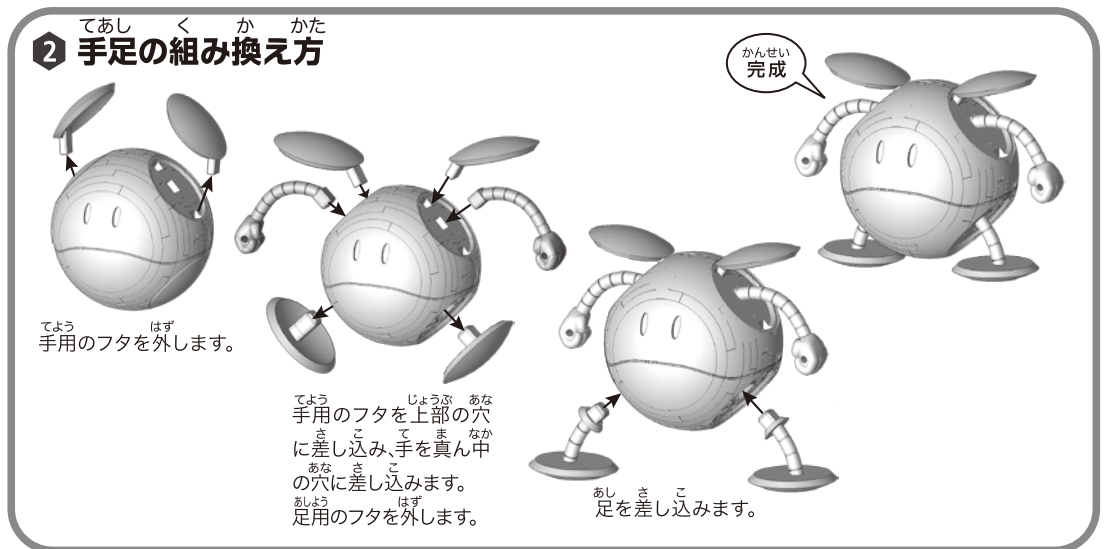

クリスタルパズル

3D JIGSAW PUZZLE

©創通・サンライズ (株)ブレックスの商品を、(株)ビバリーが販売するものです。

ピース図

組み方

◆パズルピースの形に注意しながら上図のように並べて下さい。1番のピースから番号順に組んでいくと簡単に組み上がります。

セット内容

◆パズルピース…49個 (手:左右各1個、足:左右各1個、手用のフタ:2個、足用のフタ:2個)、台座…1個、組み立てキー…1個、目のシール…1枚

注意点

センターポールのネジ部分は強く締め過ぎないで下さい。材質上、破損する恐れがあります。目のシールは好きな色を貼って下さい。