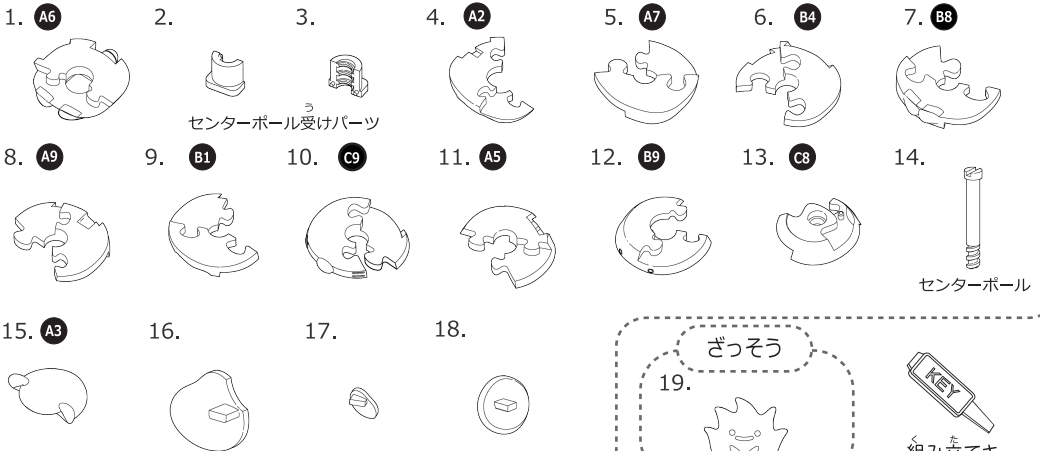

©2021 San-X Co., Ltd. All Rights Reserved.

組み方

◆各ピースには一部を除きピース番号が刻印されています。ピース番号とパズルピースの形に注意しながら下図のように並べてください。1番のピースから番号順に組んでいくと簡単に組みあがります。※ピースに刻印されている番号は組み立てる順番とは関係ありません。

セット内容

◆パズルピース(ねこ 15個、センターポール 1個、センターポール受けパーツ 2個)、ざっそう 1個、組み立てキー 1個、背景カード、解説書

ピース図

◆数字…組順 丸数字…ピース刻印番号
※刻印番号が見えにくい場合はピースの形を参考にしてください。

ねこ

注意点

からだの模様は図を参考にそれぞれの位置に差し込んでください。

センターポールのネジ部分は強く締め過ぎないでください。材質上、破損する恐れがあります。