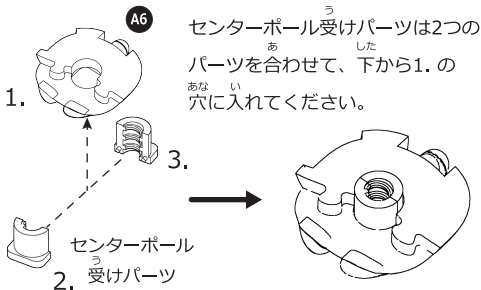

©2021 San-X Co., Ltd. All Rights Reserved.

組み方

◆各ピースには一部を除きピース番号が刻印されています。ピース番号とパズルピースの形に注意しながら下図のように並べてください。1番のピースから番号順に組んでいくと簡単に組みあがります。※ピースに刻印されている番号は組み立てる順番とは関係ありません。

セット内容

◆パズルピース(ねこ 15個、センターポール 1個、センターポール受けパーツ 2個)、ざっそう 1個、組み立てキー 1個、背景カード、解説書

ピース図

◆数字…組順 丸数字…ピース刻印番号
※刻印番号が見えにくい場合はピースの形を参考にしてください。

ねこ

注意点

からだの模様は図を参考にそれぞれの位置に差し込んでください。

センターポールのネジ部分は強く締め過ぎないでください。材質上、破損する恐れがあります。