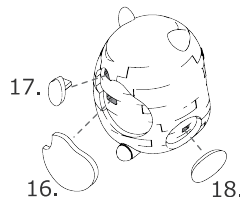

©2021 San-X Co., Ltd. All Rights Reserved.

組み方

◆各ピースには一部を除きピース番号が刻印されています。ピース番号とパズルピースの形に注意しながら下図のように並べてください。1番のピースから番号順に組んでいくと簡単に組みあがります。※ピースに刻印されている番号は組み立てる順番とは関係ありません。

セット内容

◆パズルピース(ねこ 15個、センターポール 1個、センターポール受けパーツ 2個)、ざっそう 1個、組み立てキー 1個、背景カード、解説書

ピース図

◆数字…組順 丸数字…ピース刻印番号
※刻印番号が見えにくい場合はピースの形を参考にしてください。

ねこ

注意点

からだの模様は図を参考にそれぞれの位置に差し込んでください。

センターポールのネジ部分は強く締め過ぎないでください。材質上、破損する恐れがあります。