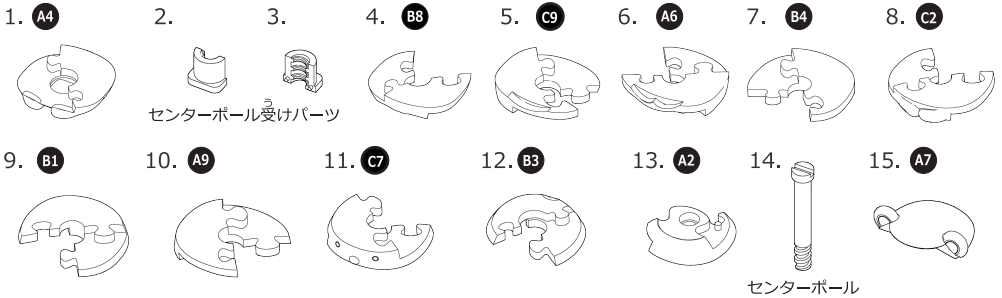

すみっこぐらし
しろくま&ふるしき

ビバリー クリスタルパズル

3D JIGSAW PUZZLE

©2021 San-X Co., Ltd. All Rights Reserved.

組み方

◆各ピースには一部を除きピース番号が刻印されています。
ピース番号とパズルピースの形に注意しながら下図のように並べてください。1番のピースから番号順に組んでいくと簡単に組みあがります。※ピースに刻印されている番号は組み立てる順番とは関係ありません。

セット内容

◆パズルピース(しろくま 12個、センターポール 1個、
センターポール受けパーツ 2個、ふるしき 2個)、
組み立てキー 1個、背景カード、解説書

ピース図

◆数字…組順 丸数字…ピース刻印番号
※刻印番号が見えにくい場合はピースの形を参考にしてください。

しろくま

ふるしき

注意点

センターポールのネジ部分は強く締め過ぎないでください。材質上、破損する恐れがあります。