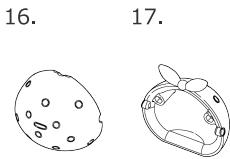

すみっこぐらし
しろくま&ふるしき

ビバリー クリスタルパズル

3D JIGSAW PUZZLE

©2021 San-X Co., Ltd. All Rights Reserved.

組み方

◆各ピースには一部を除きピース番号が刻印されています。
ピース番号とパズルピースの形に注意しながら下図のように並べてください。1番のピースから番号順に組んでいくと簡単に組みあがります。※ピースに刻印されている番号は組み立てる順番とは関係ありません。

セット内容

◆パズルピース(しろくま 12個、センターポール 1個、
センターポール受けパーツ 2個、ふるしき 2個)、
組み立てキー 1個、背景カード、解説書

ピース図

◆数字…組順 丸数字…ピース刻印番号
※刻印番号が見えにくい場合はピースの形を参考にしてください。

しろくま

ふるしき

注意点

センターポールのネジ部分は強く締め過ぎないでください。材質上、破損する恐れがあります。