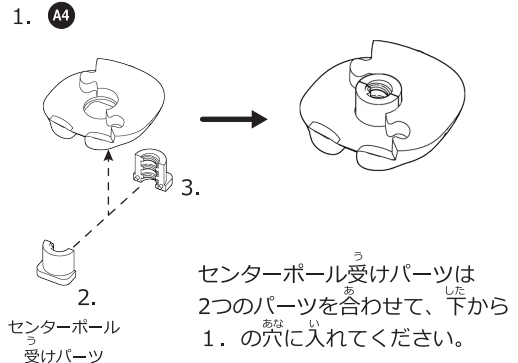

すみっこぐらし
しろくま&ふるしき

ビバリー クリスタルパズル

3D JIGSAW PUZZLE

©2021 San-X Co., Ltd. All Rights Reserved.

組み方

◆各ピースには一部を除きピース番号が刻印されています。
ピース番号とパズルピースの形に注意しながら下図のように並べてください。1番のピースから番号順に組んでいくと簡単に組みあがります。※ピースに刻印されている番号は組み立てる順番とは関係ありません。

セット内容

◆パズルピース(しろくま 12個、センターポール 1個、
センターポール受けパーツ 2個、ふるしき 2個)、
組み立てキー 1個、背景カード、解説書

ピース図

◆数字…組順 丸数字…ピース刻印番号
※刻印番号が見えにくい場合はピースの形を参考にしてください。

しろくま

ふるしき

注意点

センターポールのネジ部分は強く締め過ぎないでください。材質上、破損する恐れがあります。